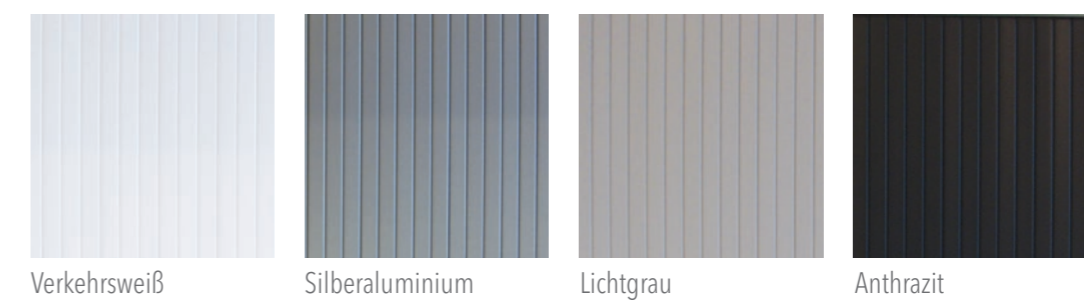

Berlin – Edelstahloptik

Venedig – Edelstahloptik

London – Edelstahloptik

Paris – Edelstahloptik, Chrom und alle Metallfarben

Dreholive – vernickelt

Dekorfarben *

Multiplexkante *

* Aus drucktechnischen Gründen sind Farbabweichungen möglich. Zur Auswahl der Dekore empfehlen wir die Verwendung des fm-Original-Dekorfüchers.

Multiplexkante Buche

Multiplexkante Grau

fm Synchron-Dekor *

Ist es ein Echtholz oder ein Dekor? Die fm Synchrondekore Eiche Natur und Eiche Barrique bestehen durch ihre unglaubliche Optik und Haptik. Synchron zur Maserung verläuft die Struktur der Oberfläche, so dass der Eindruck von echtem Holz entsteht. Das sieht nicht nur echt aus, das fühlt sich auch echt an.

Eiche Barrique Synchron

Eiche Natur Synchron

Hochglanzfarben * Hochglanzfronten nur als Schwebetüren erhältlich

Metallfarben / Griffe / Sockel *

Jalousienfarbe *

fm Büromöbel GmbH
Glaßdorfer Str. 24
26219 Bösel
Tel.: 04494 - 92 50 - 0
www.fm-bueromoebel.de
info@fm-bueromoebel.de