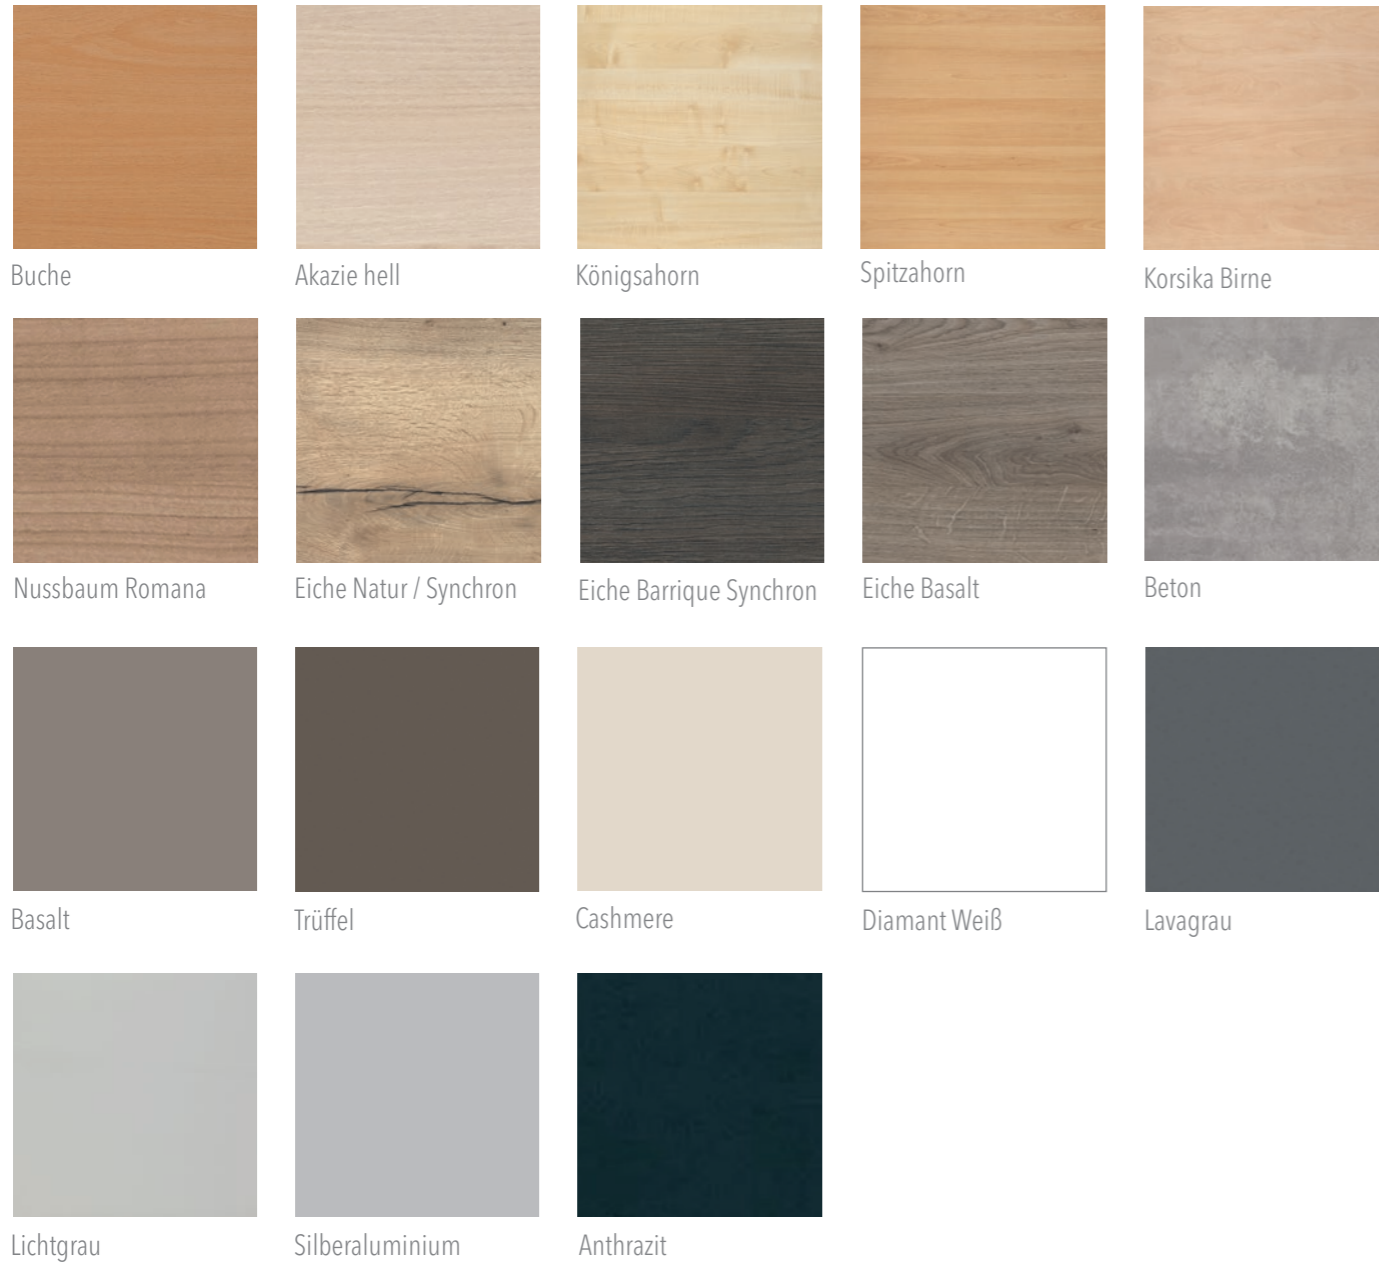

Rolladenschränke sind rechts oder links öffnend. Nach Bedarf sind die Abstände der Einlegeböden in Ordnerhöhe oder variabel einstellbar.

Mit vorgesetzten Hochglanzfronten in kräftigen Farben werden die Schrankmodule zum echten Blickfang. Zur Auswahl stehen drei verschiedene Farbtöne. Bündig abschließend mit der Abdeckplatte oder betont schwebend als übergroßes Frontelement – Variationen in der Höhe lassen noch mehr Spielraum für persönliche Vorlieben und optische Gestaltung.

Berlin – Edelstahloptik

Venedig – Edelstahloptik

London – Edelstahloptik

Paris – Edelstahloptik, Chrom und alle Metallfarben

Dreholive – vernickelt

Dekorfarben *

Multiplexkante *

* Aus drucktechnischen Gründen sind Farbabweichungen möglich. Zur Auswahl der Dekore empfehlen wir die Verwendung des fm-Original-Dekorfüchers.

Multiplexkante Buche

Multiplexkante Grau

fm Synchron-Dekor *

Ist es ein Echtholz oder ein Dekor? Die fm Synchrondekore Eiche Natur und Eiche Barrique bestehen durch ihre unglaubliche Optik und Haptik. Synchron zur Maserung verläuft die Struktur der Oberfläche, so dass der Eindruck von echtem Holz entsteht. Das sieht nicht nur echt aus, das fühlt sich auch echt an.